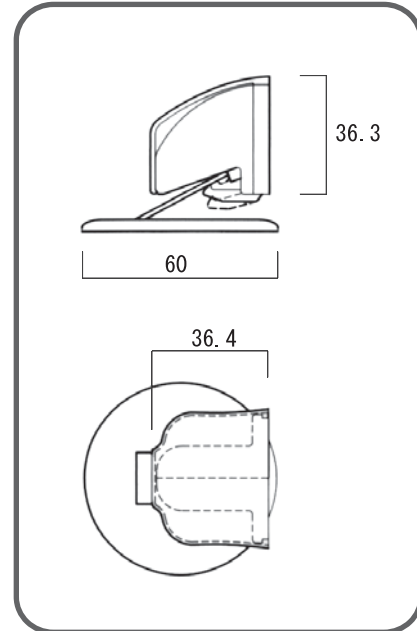

# ドアストッパーPLUST

PLUST(プラスト)は自動ロック機構を組み込んだ  
ダブルアクション方式のドアストッパー

- **自動ロック機構**  
ロック操作は、扉を床金具の位置まで開いて軽くプッシュするだけ。  
解除操作も、もう一度プッシュするだけといったって簡単!  
しゃがんで操作する必要はありません。
- **ドア下部のチリは最大13mm**  
床～扉側本体のチリ寸法は9～13mm。最大13mmまで対応が可能!
- **クロームメッキ加飾**

定価：¥2,200/個

- 品番：NDS-006
- 色：クロームメッキ

ご注意

- カーペット上取付禁止  
床金具をカーペット上に取り付けしないで下さい。取付面が不安定なため故障の原因となります。
- 取付け位置  
床～扉側本体チリ寸法=9～13mm範囲。
- 手動ドライバー推奨  
電動ドライバーをご使用の場合ネジを最後まで締めきらず、最後に手動ドライバーで締め付けて下さい。