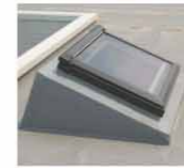

FSフィックスタイプ

フィックスタイプ

× 自然通風 ○ 採光

見上げると空がある
高い位置から光を感じるスカイビュー®シリーズ

- ▶ ソーラーバッテリーブラインド対応商品
太陽電池を使用しているため、電気配線が不要。環境に配慮したエコ商品です。リモコン操作で開閉できるため、高い位置でも操作性に優れています。
- ▶ パイン材・ホゾ組み・集成材
- ▶ カラー：木枠クリア・白枠
- ▶ 遮熱・断熱強化ペアガラス
- ▶ 取り付け角度：15 (2.7寸) -85°
- ▶ 納期：P.3をご覧ください。

■呼び寸法と規格サイズ

	M25 (325)	S25 (625)
C01 (101)		
M02 (302)		
M04 (304)		
		S06 (606)
		M08 (308)

mm ←550→ 780 ←→ 1140 →

■屋根勾配に合わせたオプション部材

フラット用

フラットキット スカイビュー®シリーズ
立ち上げ用水切り板金キットです。現場の納め方によって2種類からお選びいただけます。立ち上げ台は、現場施工になります。

	上層カバー (FRP・シート防水など)		フルカバー (アスファルト防水など)	
	ECR	ECB	ECR	ECB
M04(304)	¥5,000	¥28,000		
M08(308)	¥5,000	¥28,000		
S06(606)	¥7,000	¥30,000		

① 天窓本体 + ② ブラインド

	外枠 W×H(mm) 採光面積	FS-R ソーラーバッテリーブラインド ローラー付FS※1				FS-D ソーラーバッテリーブラインド シェスタ付FS※1※2			
		木枠クリア		白枠		木枠クリア		白枠	
		透明合わせ	網入り透明	型板網入り	網入り透明	透明合わせ	網入り透明	型板網入り	網入り透明
C01 (101)	550×700 0.28	¥82,000	¥82,000	¥82,000	¥82,000	¥87,000	¥87,000	¥87,000	¥87,000
M25 (325)	780×550 0.32	¥88,000	¥88,000	¥88,000	---	¥93,000	¥93,000	¥93,000	---
M02 (302)	780×780 0.48	¥100,000	¥100,000	¥100,000	---	¥105,000	¥105,000	¥105,000	---
M04 (304)	780×980 0.62	¥105,000	¥105,000	¥105,000	¥105,000	¥110,000	¥110,000	¥110,000	¥110,000
M08 (308)	780×1400 0.91	¥118,000	¥118,000	¥118,000	---	¥123,000	¥123,000	¥123,000	---
S25 (625)	1140×550 0.49	¥111,000	¥111,000	¥111,000	---	¥116,000	¥116,000	¥116,000	---
S06 (606)	1140×1180 1.15	¥134,000	¥134,000	¥134,000	---	¥139,000	¥139,000	¥139,000	---