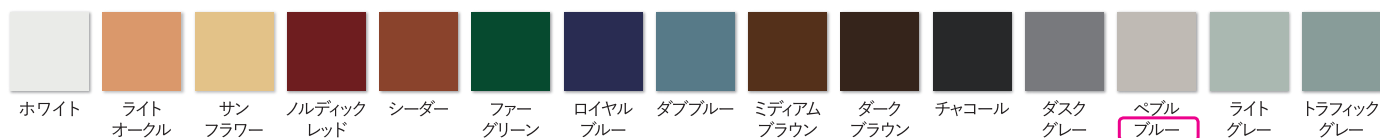

2020年3月発行分「木質系高断熱玄関ドア FACES DOOR -Rise- フェイズドア -ライズ- カタログ」におきまして、掲載内容の一部に誤りがございました。深くお詫び申し上げますとともに、以下の通り訂正いたします。

正誤内容をとりまとめましたので、お手元のカタログの内容を訂正していただきますようお願いいたします。

また、近日公開予定のWEB版「FACES DOOR -Rise- フェイズドア -ライズ- カタログ」には訂正済みの最新情報を掲載いたしますので、あわせてごらんください。

2020年3月現在

正 誤 表

■ 変更箇所：見開き中面 右端ページ 【カラーバリエーション内】色名

【 誤 】

ペンキのような味わいのある塗りつぶし仕上げ 全15色