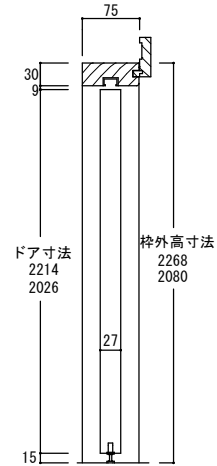

# Bioパイン 観音開き戸納まり図

## ケーシングタイプ

横断面図

横断面図

## 額縁タイプ

横断面図

横断面図

観音開き戸	本体寸法		枠外寸法		有効開口
	W	H	W	H	W
B0-K1PP	377	2214	796	2268	659
B0-K1PP-20	377	2026	796	2080	659
B0-K1PP-SW	360	2214	762	2268	642
B0-K1PP-20-SW	360	2026	762	2080	642
B0-K1P-10	377	1000	796	1054	659