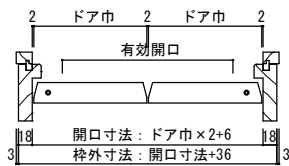

## ケーシングタイプ

横断面図

横断面図

## 額縁タイプ

横断面図

横断面図

観音開き戸	本体寸法		枠外寸法		有効開口
	W	H	W	H	W
B0-K1PP	377	2214	796	2268	659
B0-K1PP-20	377	2026	796	2080	659
B0-K1PP-SW	360	2214	762	2268	642
B0-K1PP-20-SW	360	2026	762	2080	642
B0-K1P-10	377	1000	796	1054	659