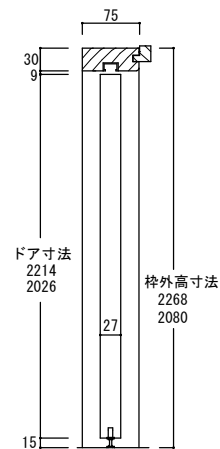

## ケーシングタイプ

横断面図

横断面図

## 額縁タイプ

横断面図

横断面図

観音開き戸	本体寸法		枠外寸法		有効開口
	W	H	W	H	W
B0-K1PP	377	2214	796	2268	659
B0-K1PP-20	377	2026	796	2080	659
B0-K1PP-SW	360	2214	762	2268	642
B0-K1PP-20-SW	360	2026	762	2080	642
B0-K1P-10	377	1000	796	1054	659