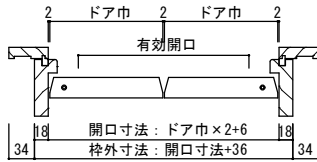

# Bioパイン 観音開き戸納まり図

## ケーシングタイプ

横断面図

横断面図

## 額縁タイプ

横断面図

横断面図

観音開き戸	本体寸法		枠外寸法		有効開口
	W	H	W	H	W
B0-K1PP	377	2214	796	2268	659
B0-K1PP-20	377	2026	796	2080	659
B0-K1PP-SW	360	2214	762	2268	642
B0-K1PP-20-SW	360	2026	762	2080	642
B0-K1P-10	377	1000	796	1054	659