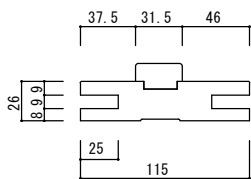

# イーストヘムロック内装ドア（差込枠・ノックダウン）

開戸

シングルドア 横断面図

縦断面図

	本体寸法		枠外寸法		有効開口
	W	H	W	H	W
2'-0"	610	2032	669	2071	548
2'-2"	661		720		599
2'-4"	711		770		649
2'-6"	762		821		700
2'-8"	813		872		751
3'-0"	914		973		852

親子ドア 横断面図

親子ドア	本体寸法		枠外寸法		有効開口
	W	H	W	H	W
2'-4" + 1'-0"	711+305	2032	1090	2071	929
2'-6" + 1'-0"	762+305		1141		950
2'-8" + 1'-0"	813+305		1192		1031

## 内装ドア パーツ詳細

内部ドア枠（差込型）

差込用L型ケーシング

フラットタイプ

357タイプ

差込用L型額縁