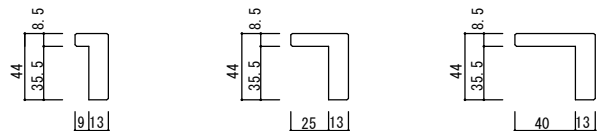

# イーストヘムロック内装ドア（差込枠・ノックダウン）

開戸

シングルドア 横断面図

縦断面図

	本体寸法		枠外寸法		有効開口
	W	H	W	H	W
2'-0"	610	2032	669	2071	548
2'-2"	661		720		599
2'-4"	711		770		649
2'-6"	762		821		700
2'-8"	813		872		751
3'-0"	914		973		852

親子ドア 横断面図

親子ドア	本体寸法		枠外寸法		有効開口
	W	H	W	H	W
2'-4" + 1'-0"	711+305	2032	1090	2071	929
2'-6" + 1'-0"	762+305		1141		950
2'-8" + 1'-0"	813+305		1192		1031

## 内装ドア パーツ詳細

内部ドア枠（差込型）

差込用L型ケーシング

フラットタイプ

357タイプ

差込用L型額縁