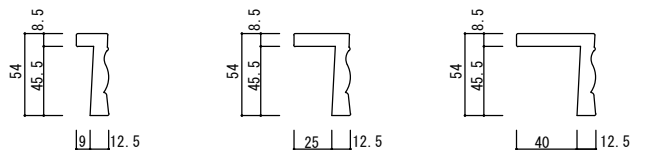

# イーストヘムロック内装ドア（差込枠・ノックダウン）

開戸

シングルドア 横断面図

縦断面図

	本体寸法		枠外寸法		有効開口
	W	H	W	H	W
2'-0"	610	2032	669	2071	548
2'-2"	661		720		599
2'-4"	711		770		649
2'-6"	762		821		700
2'-8"	813		872		751
3'-0"	914		973		852

親子ドア 横断面図

親子ドア	本体寸法		枠外寸法		有効開口
	W	H	W	H	W
2'-4" + 1'-0"	711+305	2032	1090	2071	929
2'-6" + 1'-0"	762+305		1141		950
2'-8" + 1'-0"	813+305		1192		1031

## 内装ドア パーツ詳細

内部ドア枠（差込型）

差込用L型ケーシング

フラットタイプ

357タイプ

差込用L型額縁