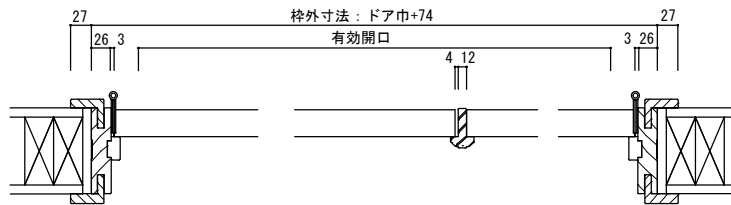

# イーストヘムロック内装ドア（差込枠・ノックダウン）

開戸

シングルドア 横断面図

縦断面図

	本体寸法		枠外寸法		有効開口
	W	H	W	H	W
2'-0"	610	2032	669	2071	548
2'-2"	661		720		599
2'-4"	711		770		649
2'-6"	762		821		700
2'-8"	813		872		751
3'-0"	914		973		852

親子ドア 横断面図

親子ドア	本体寸法		枠外寸法		有効開口
	W	H	W	H	W
2'-4" + 1'-0"	711+305	2032	1090	2071	929
2'-6" + 1'-0"	762+305		1141		950
2'-8" + 1'-0"	813+305		1192		1031

## 内装ドア パーツ詳細

内部ドア枠（差込型）

差込用L型ケーシング

フラットタイプ

357タイプ

差込用L型額縁