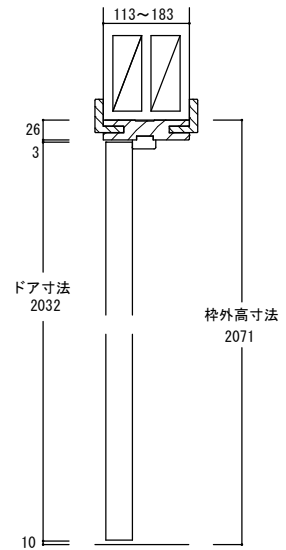

# イーストヘムロック内装ドア（差込枠・ノックダウン）

開戸

シングルドア 横断面図

縦断面図

	本体寸法		枠外寸法		有効開口
	W	H	W	H	W
2'-0"	610	2032	669	2071	548
2'-2"	661		720		599
2'-4"	711		770		649
2'-6"	762		821		700
2'-8"	813		872		751
3'-0"	914		973		852

親子ドア 横断面図

親子ドア	本体寸法		枠外寸法		有効開口
	W	H	W	H	W
2'-4" + 1'-0"	711+305	2032	1090	2071	929
2'-6" + 1'-0"	762+305		1141		950
2'-8" + 1'-0"	813+305		1192		1031

## 内装ドア パーツ詳細

内部ドア枠（差込型）

差込用L型ケーシング

フラットタイプ

357タイプ

差込用L型額縁