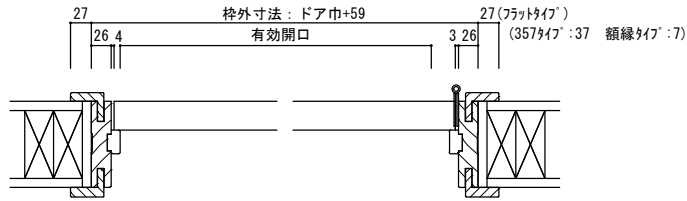

# イーストヘムロック内装ドア（差込枠・ノックダウン）

開戸

シングルドア 横断面図

縦断面図

	本体寸法		枠外寸法		有効開口
	W	H	W	H	W
2'-0"	610	2032	669	2071	548
2'-2"	661		720		599
2'-4"	711		770		649
2'-6"	762		821		700
2'-8"	813		872		751
3'-0"	914		973		852

親子ドア 横断面図

親子ドア	本体寸法		枠外寸法		有効開口
	W	H	W	H	W
2'-4" + 1'-0"	711+305	2032	1090	2071	929
2'-6" + 1'-0"	762+305		1141		950
2'-8" + 1'-0"	813+305		1192		1031

## 内装ドア パーツ詳細

内部ドア枠（差込型）

差込用L型ケーシング

フラットタイプ

357タイプ

差込用L型額縁