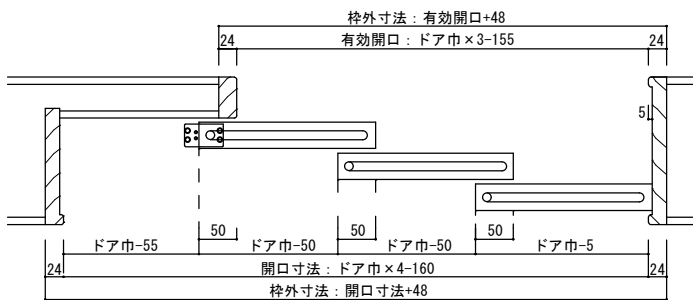

イーストヘムロック 2本3本引き込み戸 パーツ詳細

2本引き込み用

上枠

L=2,642mm

方立て

L=2,200mm

戸当たり

L=2,200mm

縦枠

L=2,200mm

2本引き込み用

上枠

L=3,506mm

方立て

L=2,200mm

戸当たり

L=2,200mm

縦枠

L=2,200mm

イーストヘムロック 2本3本引き込み戸納まり図

2本引き込み戸

横断面図

縦断面図

2本引込戸	本体寸法		枠外寸法		有効開口
	W	H	W	H	W
2' - 0"	610	2032	1768	2081	1115
2' - 2"	661		1921		1217
2' - 4"	711		2071		1317
2' - 6"	762		2224		1419
2' - 8"	813		2377		1521
3' - 0"	914		2680		1723

3本引き込み戸

横断面図

縦断面図

3本引込戸	本体寸法		枠外寸法		有効開口
	W	H	W	H	W
2' - 0"	610	2032	2328	2081	1675
2' - 2"	661		2532		1828
2' - 4"	711		2732		1978
2' - 6"	762		2936		2131
2' - 8"	813		3140		2284
3' - 0"	914		3544		2587