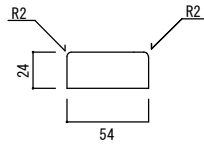

イーストヘムロック 2本3本引き込み戸 パーツ詳細

2本引き込み用

上枠

L=2,642mm

方立て

L=2,200mm

戸当たり

L=2,200mm

縦枠

L=2,200mm

2本引き込み用

上枠

L=3,506mm

方立て

L=2,200mm

戸当たり

L=2,200mm

縦枠

L=2,200mm

イーストヘムロック 2本3本引き込み戸納まり図

2本引き込み戸

横断面図

縦断面図

2本引込戸	本体寸法		枠外寸法		有効開口
	W	H	W	H	W
2' - 0"	610	2032	1768	2081	1115
2' - 2"	661		1921		1217
2' - 4"	711		2071		1317
2' - 6"	762		2224		1419
2' - 8"	813		2377		1521
3' - 0"	914		2680		1723

3本引き込み戸

横断面図

縦断面図

3本引込戸	本体寸法		枠外寸法		有効開口
	W	H	W	H	W
2' - 0"	610	2032	2328	2081	1675
2' - 2"	661		2532		1828
2' - 4"	711		2732		1978
2' - 6"	762		2936		2131
2' - 8"	813		3140		2284
3' - 0"	914		3544		2587