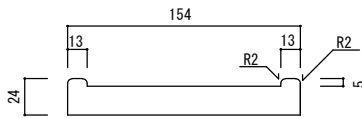

イーストヘムロック 2本3本引き込み戸 パーツ詳細

2本引き込み用

上枠

L=2,642mm

方立て

L=2,200mm

戸当たり

L=2,200mm

縦枠

L=2,200mm

2本引き込み用

上枠

L=3,506mm

方立て

L=2,200mm

戸当たり

L=2,200mm

縦枠

L=2,200mm

イーストヘムロック 2本3本引き込み戸納まり図

2本引き込み戸

横断面図

縦断面図

2本引込戸	本体寸法		枠外寸法		有効開口
	W	H	W	H	W
2' - 0"	610	2032	1768	2081	1115
2' - 2"	661		1921		1217
2' - 4"	711		2071		1317
2' - 6"	762		2224		1419
2' - 8"	813		2377		1521
3' - 0"	914		2680		1723

3本引き込み戸

横断面図

縦断面図

3本引込戸	本体寸法		枠外寸法		有効開口
	W	H	W	H	W
2' - 0"	610	2032	2328	2081	1675
2' - 2"	661		2532		1828
2' - 4"	711		2732		1978
2' - 6"	762		2936		2131
2' - 8"	813		3140		2284
3' - 0"	914		3544		2587