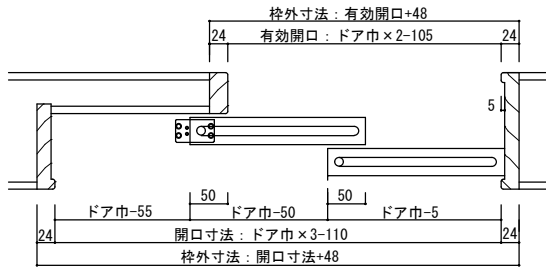

イーストヘムロック 2本3本引き込み戸 パーツ詳細

2本引き込み用

上枠

L=2,642mm

方立て

L=2,200mm

戸当たり

L=2,200mm

縦枠

L=2,200mm

2本引き込み用

上枠

L=3,506mm

方立て

L=2,200mm

戸当たり

L=2,200mm

縦枠

L=2,200mm

イーストヘムロック 2本3本引き込み戸納まり図

2本引き込み戸

横断面図

縦断面図

2本引込戸	本体寸法		枠外寸法		有効開口
	W	H	W	H	W
2' - 0"	610	2032	1768	2081	1115
2' - 2"	661		1921		1217
2' - 4"	711		2071		1317
2' - 6"	762		2224		1419
2' - 8"	813		2377		1521
3' - 0"	914		2680		1723

3本引き込み戸

横断面図

縦断面図

3本引込戸	本体寸法		枠外寸法		有効開口
	W	H	W	H	W
2' - 0"	610	2032	2328	2081	1675
2' - 2"	661		2532		1828
2' - 4"	711		2732		1978
2' - 6"	762		2936		2131
2' - 8"	813		3140		2284
3' - 0"	914		3544		2587