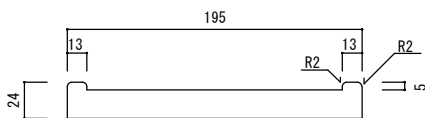

イーストヘムロック 2本3本引き込み戸 パーツ詳細

2本引き込み用

上枠

L=2,642mm

方立て

L=2,200mm

戸当たり

L=2,200mm

縦枠

L=2,200mm

2本引き込み用

上枠

L=3,506mm

方立て

L=2,200mm

戸当たり

L=2,200mm

縦枠

L=2,200mm

イーストヘムロック 2本3本引き込み戸納まり図

2本引き込み戸

横断面図

縦断面図

2本引込戸	本体寸法		枠外寸法		有効開口
	W	H	W	H	W
2' - 0"	610	2032	1768	2081	1115
2' - 2"	661		1921		1217
2' - 4"	711		2071		1317
2' - 6"	762		2224		1419
2' - 8"	813		2377		1521
3' - 0"	914		2680		1723

3本引き込み戸

横断面図

縦断面図

3本引込戸	本体寸法		枠外寸法		有効開口
	W	H	W	H	W
2' - 0"	610	2032	2328	2081	1675
2' - 2"	661		2532		1828
2' - 4"	711		2732		1978
2' - 6"	762		2936		2131
2' - 8"	813		3140		2284
3' - 0"	914		3544		2587