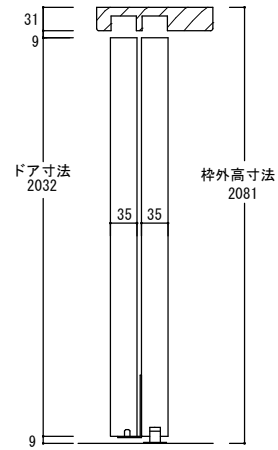

イーストヘムロック 2本3本引き込み戸 パーツ詳細

2本引き込み用

上枠

L=2,642mm

方立て

L=2,200mm

戸当たり

L=2,200mm

縦枠

L=2,200mm

2本引き込み用

上枠

L=3,506mm

方立て

L=2,200mm

戸当たり

L=2,200mm

縦枠

L=2,200mm

イーストヘムロック 2本3本引き込み戸納まり図

2本引き込み戸

横断面図

縦断面図

2本引込戸	本体寸法		枠外寸法		有効開口
	W	H	W	H	W
2' - 0"	610	2032	1768	2081	1115
2' - 2"	661		1921		1217
2' - 4"	711		2071		1317
2' - 6"	762		2224		1419
2' - 8"	813		2377		1521
3' - 0"	914		2680		1723

3本引き込み戸

横断面図

縦断面図

3本引込戸	本体寸法		枠外寸法		有効開口
	W	H	W	H	W
2' - 0"	610	2032	2328	2081	1675
2' - 2"	661		2532		1828
2' - 4"	711		2732		1978
2' - 6"	762		2936		2131
2' - 8"	813		3140		2284
3' - 0"	914		3544		2587