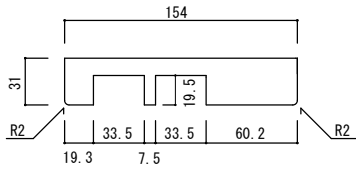

イーストヘムロック 2本3本引き込み戸 パーツ詳細

2本引き込み用

上枠

L=2,642mm

方立て

L=2,200mm

戸当たり

L=2,200mm

縦枠

L=2,200mm

2本引き込み用

上枠

L=3,506mm

方立て

L=2,200mm

戸当たり

L=2,200mm

縦枠

L=2,200mm

イーストヘムロック 2本3本引き込み戸納まり図

2本引き込み戸

横断面図

縦断面図

2本引込戸	本体寸法		枠外寸法		有効開口
	W	H	W	H	W
2' - 0"	610	2032	1768	2081	1115
2' - 2"	661		1921		1217
2' - 4"	711		2071		1317
2' - 6"	762		2224		1419
2' - 8"	813		2377		1521
3' - 0"	914		2680		1723

3本引き込み戸

横断面図

縦断面図

3本引込戸	本体寸法		枠外寸法		有効開口
	W	H	W	H	W
2' - 0"	610	2032	2328	2081	1675
2' - 2"	661		2532		1828
2' - 4"	711		2732		1978
2' - 6"	762		2936		2131
2' - 8"	813		3140		2284
3' - 0"	914		3544		2587