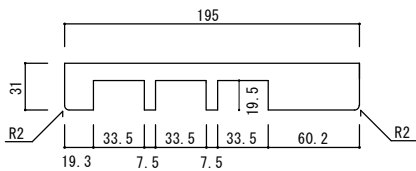

イーストヘムロック 2本3本引き込み戸 パーツ詳細

2本引き込み用

上枠

L=2,642mm

方立て

L=2,200mm

戸当たり

L=2,200mm

縦枠

L=2,200mm

2本引き込み用

上枠

L=3,506mm

方立て

L=2,200mm

戸当たり

L=2,200mm

縦枠

L=2,200mm

イーストヘムロック 2本3本引き込み戸納まり図

2本引き込み戸

横断面図

縦断面図

2本引込戸	本体寸法		枠外寸法		有効開口
	W	H	W	H	W
2' - 0"	610	2032	1768	2081	1115
2' - 2"	661		1921		1217
2' - 4"	711		2071		1317
2' - 6"	762		2224		1419
2' - 8"	813		2377		1521
3' - 0"	914		2680		1723

3本引き込み戸

横断面図

縦断面図

3本引込戸	本体寸法		枠外寸法		有効開口
	W	H	W	H	W
2' - 0"	610	2032	2328	2081	1675
2' - 2"	661		2532		1828
2' - 4"	711		2732		1978
2' - 6"	762		2936		2131
2' - 8"	813		3140		2284
3' - 0"	914		3544		2587