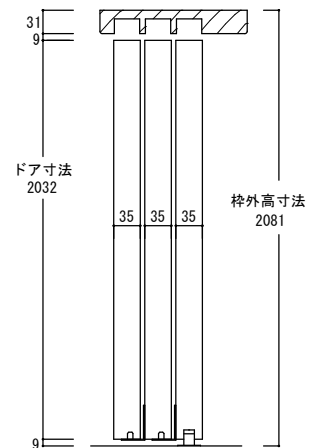

イーストヘムロック 2本3本引き込み戸 パーツ詳細

2本引き込み用

上枠

L=2,642mm

方立て

L=2,200mm

戸当たり

L=2,200mm

縦枠

L=2,200mm

2本引き込み用

上枠

L=3,506mm

方立て

L=2,200mm

戸当たり

L=2,200mm

縦枠

L=2,200mm

イーストヘムロック 2本3本引き込み戸納まり図

2本引き込み戸

横断面図

縦断面図

2本引込戸	本体寸法		枠外寸法		有効開口
	W	H	W	H	W
2' - 0"	610	2032	1768	2081	1115
2' - 2"	661		1921		1217
2' - 4"	711		2071		1317
2' - 6"	762		2224		1419
2' - 8"	813		2377		1521
3' - 0"	914		2680		1723

3本引き込み戸

横断面図

縦断面図

3本引込戸	本体寸法		枠外寸法		有効開口
	W	H	W	H	W
2' - 0"	610	2032	2328	2081	1675
2' - 2"	661		2532		1828
2' - 4"	711		2732		1978
2' - 6"	762		2936		2131
2' - 8"	813		3140		2284
3' - 0"	914		3544		2587