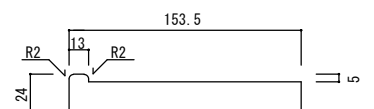

イーストヘムロック 2本3本引き込み戸 パーツ詳細

2本引き込み用

上枠

L=2,642mm

方立て

L=2,200mm

戸当たり

L=2,200mm

縦枠

L=2,200mm

2本引き込み用

上枠

L=3,506mm

方立て

L=2,200mm

戸当たり

L=2,200mm

縦枠

L=2,200mm

イーストヘムロック 2本3本引き込み戸納まり図

2本引き込み戸

横断面図

縦断面図

2本引込戸	本体寸法		枠外寸法		有効開口
	W	H	W	H	W
2' - 0"	610	2032	1768	2081	1115
2' - 2"	661		1921		1217
2' - 4"	711		2071		1317
2' - 6"	762		2224		1419
2' - 8"	813		2377		1521
3' - 0"	914		2680		1723

3本引き込み戸

横断面図

縦断面図

3本引込戸	本体寸法		枠外寸法		有効開口
	W	H	W	H	W
2' - 0"	610	2032	2328	2081	1675
2' - 2"	661		2532		1828
2' - 4"	711		2732		1978
2' - 6"	762		2936		2131
2' - 8"	813		3140		2284
3' - 0"	914		3544		2587