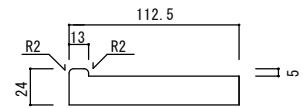

イーストヘムロック 2本3本引き込み戸 パーツ詳細

2本引き込み用

上枠

L=2,642mm

方立て

L=2,200mm

戸当たり

L=2,200mm

縦枠

L=2,200mm

2本引き込み用

上枠

L=3,506mm

方立て

L=2,200mm

戸当たり

L=2,200mm

縦枠

L=2,200mm

イーストヘムロック 2本3本引き込み戸納まり図

2本引き込み戸

横断面図

縦断面図

2本引込戸	本体寸法		枠外寸法		有効開口
	W	H	W	H	W
2' - 0"	610	2032	1768	2081	1115
2' - 2"	661		1921		1217
2' - 4"	711		2071		1317
2' - 6"	762		2224		1419
2' - 8"	813		2377		1521
3' - 0"	914		2680		1723

3本引き込み戸

横断面図

縦断面図

3本引込戸	本体寸法		枠外寸法		有効開口
	W	H	W	H	W
2' - 0"	610	2032	2328	2081	1675
2' - 2"	661		2532		1828
2' - 4"	711		2732		1978
2' - 6"	762		2936		2131
2' - 8"	813		3140		2284
3' - 0"	914		3544		2587