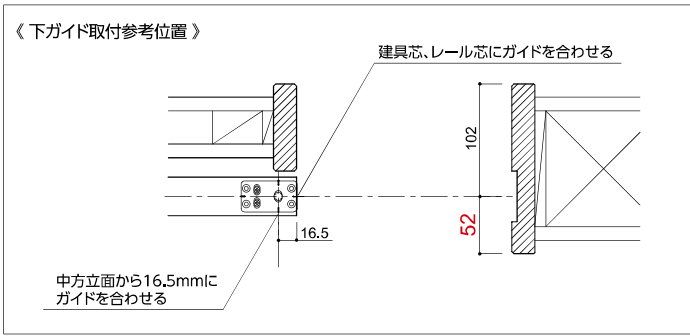

p97

・数値に誤りがありました

正