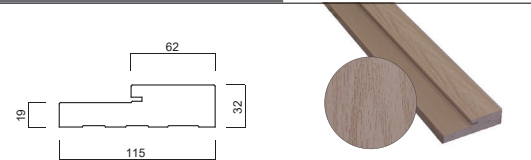

在庫限り商品

・在庫が無くなり次第、取扱い終了となります。ご注文の際は在庫の確認をお願いします。
(こちらの掲載品以外にも在庫限り商品がございます。詳しくはカタログBでご確認ください)

外部ドア・外部ドアパーツ

シンブゾン

*ドア厚44mm 高さ2,032mm
*無塗装品 (ベイマツ)
*トリプルガラス (ブラックパティナモール)

品番	幅サイズ	価格
4155	3'-0"(914mm)	¥207,750

WPC外部用ドア枠