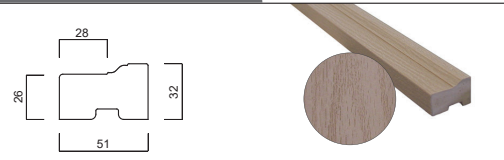

WPCブリックモールド

*無塗装品

品番	長さ	価格
PFW180	1067mm	¥4,200
PFW180	2134mm	¥8,400