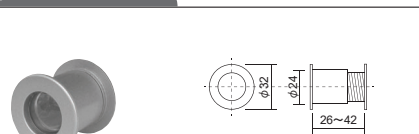

シルバー

*ドア加工費 ¥1,000
*対応ドア厚:26~42mm Φ32mm

品番	種類	価格
SR-S	シルバー	¥1,000

・後継品 スモールライト在庫あります。【カタログB p119参照】

イノア内装ドア

506-SB

*ドア厚35mm 高さ2,032mm
*無塗装品 (ヘムロック)
*ガラス:シーディーパロック

品番	幅サイズ	価格
506-SB	2'-6"(762mm)	¥156,000

・後継品 透明ガラスドア (IDR506T) 在庫予定です。

714-SB

*ドア厚35mm 高さ2,032mm
*無塗装品 (ヘムロック)
*ガラス:シーディーパロック

品番	幅サイズ	価格
714-SB	2'-4"(711mm)	¥87,000
714-SB	2'-6"(762mm)	¥90,000
714-SB	2'-8"(813mm)	¥93,000

814-SB

*ドア厚35mm 高さ2,032mm
*無塗装品 (ノッティーアルダー)
*ガラス:シーディーパロック

品番	幅サイズ	価格
814-SB	2'-0"(610mm)	¥85,500
814-SB	2'-4"(711mm)	¥90,000
814-SB	2'-6"(762mm)	¥93,000
814-SB	2'-8"(813mm)	¥96,000

・後継品 透明ガラスドア (IDA814T) 在庫予定です。

フリー板・パネリング

パインフリー板

*無塗装品

品番	サイズ	価格
ZFB-P1206-27	厚さ12mm×幅600mm×長さ2,700mm	¥15,600