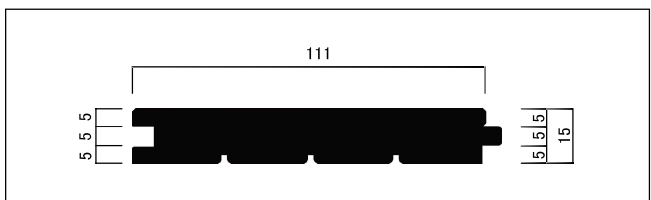

無塗装品 **¥ 8,100/梱 (¥ 5,031/m²)**
(品番: 9GF-STM)

構成詳細

樹種: レッドパイン(ロシア産)
表面仕上: 無塗装・植物系自然塗料
サイズ: 厚さ15mm×働き巾111mm×長さ1820mm
入数: 1梱包 1.61m² 8枚入り
実加工: 四方実(エンドマッチ付)
含水率: 8~12%(工場出荷時)

断面詳細

カラー塗装品・クリアー塗装品は、受注生産のため納期は約2週間必要になります。