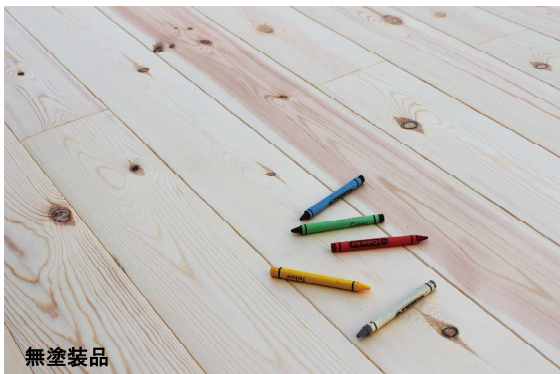

好きな色を自由に選べる

パインカラフルフローリング

Pine Colorful Flooring

15mmパインフローリングをお好きな色で仕上げます。
上記12色からお選びください。
無塗装品、クリアー塗装品も用意しております。

カラー塗装品 **¥ 12,300/梱 (¥ 7,640/m²)**
(品番: 9GF-WP■■■) ■■■へ色品番をお入れ下さい。

クリアー塗装品 **¥ 9,800/梱 (¥ 6,087/m²)**
(品番: 9GF-CL)

無塗装品 **¥ 8,100/梱 (¥ 5,031/m²)**
(品番: 9GF-STM)

構成詳細

樹種: レッドパイン(ロシア産)
表面仕上: 無塗装・植物系自然塗料
サイズ: 厚さ15mm×働き巾111mm×長さ1820mm
入数: 1梱包 1.61m² 8枚入り
実加工: 四方実(エンドマッチ付)
含水率: 8~12%(工場出荷時)

断面詳細

カラー塗装品・クリアー塗装品は、受注生産のため納期は約2週間必要になります。