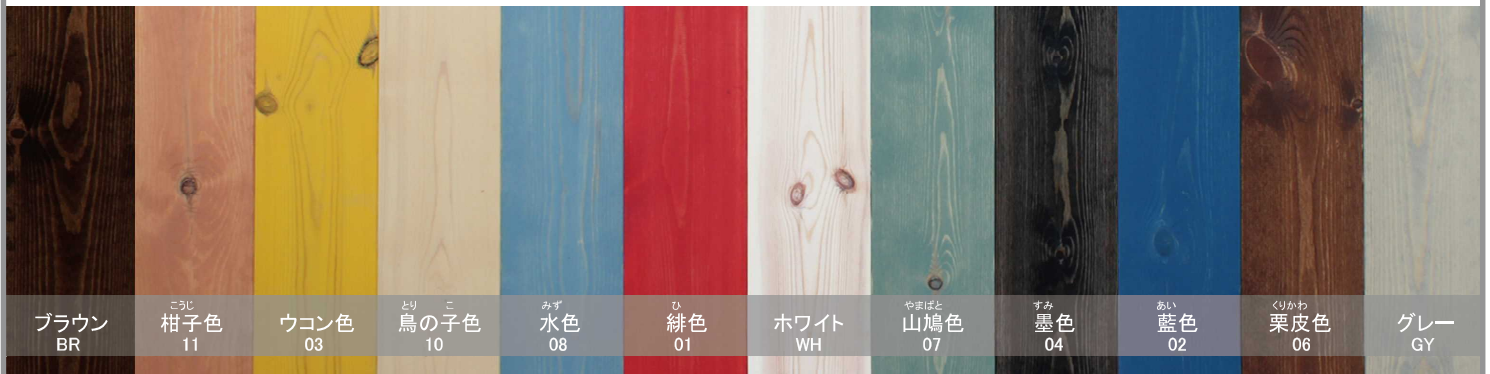

好きな色を自由に選べる

パインカラフルフローリング

Pine Colorful Flooring

15mmパインフローリングをお好きな色で仕上げます。
上記12色からお選びください。
無塗装品、クリアー塗装品も用意しております。

カラー塗装品 **¥ 12,300/梱 (¥ 7,640/m²)**
(品番: 9GF-WP■■■) ■■■へ色品番をお入れ下さい。

クリアー塗装品 **¥ 9,800/梱 (¥ 6,087/m²)**
(品番: 9GF-CL)

無塗装品 **¥ 8,100/梱 (¥ 5,031/m²)**
(品番: 9GF-STM)

構成詳細

樹種: レッドパイン(ロシア産)
表面仕上: 無塗装・植物系自然塗料
サイズ: 厚さ15mm×働き巾111mm×長さ1820mm
入数: 1梱包 1.61m² 8枚入り
実加工: 四方実(エンドマッチ付)
含水率: 8~12%(工場出荷時)

断面詳細

カラー塗装品・クリアー塗装品は、受注生産のため納期は約2週間必要になります。

印刷された写真と実際の商品とは、色柄・質感が異なります。商品サンプル等の現物でお確かめください。