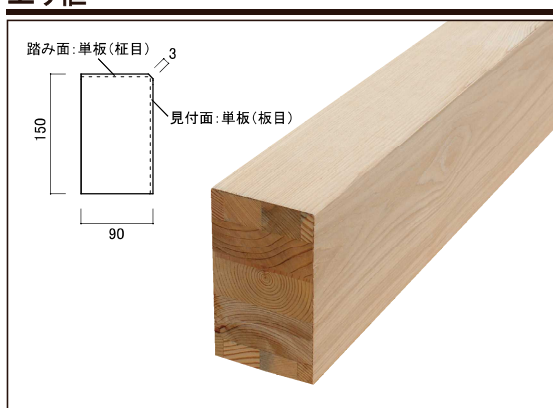

玄関を引き締める上がり框

ホワイトアッシュ単板貼り

上り框・付け框

ホワイトアッシュ単板貼りの框材が、フローリングを際立たせます。
無塗装品をはじめ6色の塗装品(オイル仕上げ)をご用意しました。

上り框