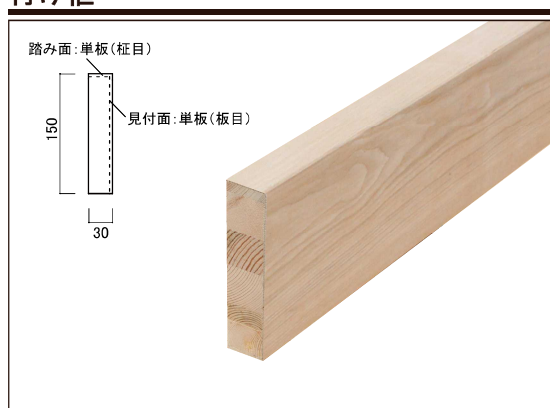

付け框

	品番	サイズ	価格	
			無塗装品	塗装品
上り框	AA9015-190-■■■	90 × 150 × 1,950mm	¥18,900/本	¥24,300/本
	AA9015-290-■■■	90 × 150 × 2,950mm	¥25,500/本	¥32,900/本
付け框	TA3015-190-■■■	30 × 150 × 1,950mm	¥11,500/本	¥14,700/本
	TA3015-290-■■■	30 × 150 × 2,950mm	¥12,800/本	¥16,500/本

*表面材: ホワイトアッシュ単板貼り
*芯材: 無垢集成材
*塗装品: オイル仕上げ

塗装カラー

エボニー (EB)

ウォールナット (WA)

パイン (PN)

マホガニー (MH)

クリアー (CL)

ホワイト (WH)

●ご注文方法

品番の■■■へカラー記号をお入れ下さい。無塗装品は空欄となります。
塗装品の納期は10日必要となります。

[例] 上り框 サイズ: 90 × 150 × 1950mm 塗装: エボニー色の場合 → AA9015-190-EB

ご注意 * 塗装品は1本1本手作業のため、写真とは若干の色柄、質感が異なります。

株式会社ナガイ
建材事業部

〒395-0157 長野県飯田市大瀬木191
TEL.0265-28-1221 FAX.0265-28-1220
URL <http://www.nagai.co.jp/>