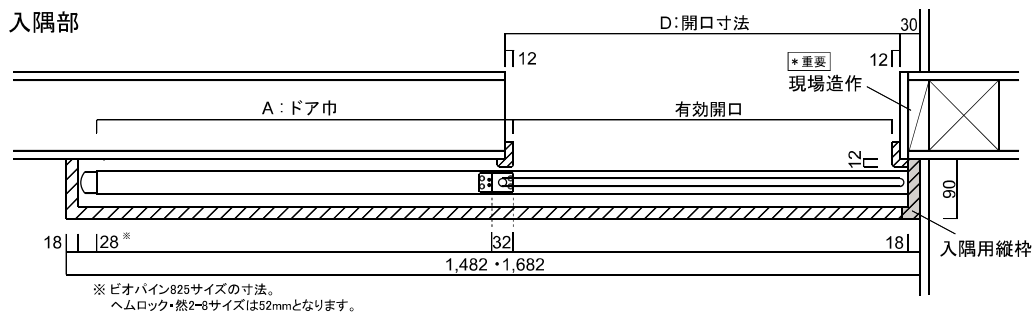

# アウトセット引戸

標準納まり図（横断面図）

Bio-Pain  
(高さ2040mm・ドア厚36mm)

A	B	C	D
625	593	583	593
725	693	683	693
825	793	783	793

然 ツガ  
(高さ2032mm・ドア厚35mm)

A	B	C	D
661 (2-2)	593	583	593
711 (2-4)	678	668	678
813 (2-8)	793	783	793

イーストヘムロック  
(高さ2032mm・ドア厚35mm)

A	B	C	D
610 (2-0)	578	568	578
661 (2-2)	629	619	629
711 (2-4)	679	669	679
762 (2-6)	730	720	730
813 (2-8)	781	771	781

単位：mm

# アウトセット引戸

標準納まり図 (縦断面図)