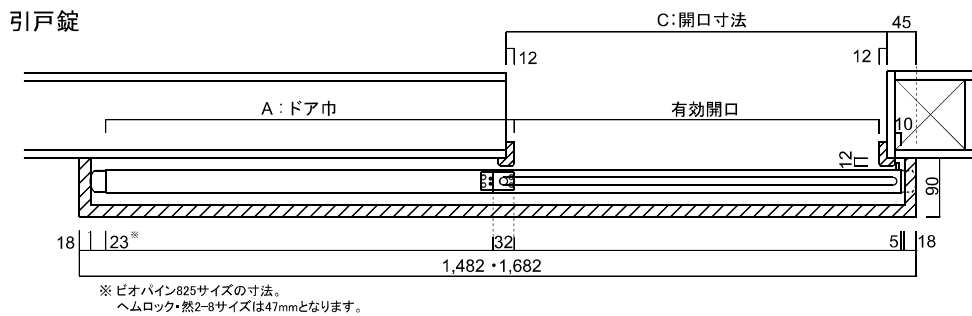

# アウトセット引戸

標準納まり図（横断面図）

Bio-Pain  
(高さ2040mm・ドア厚36mm)

A	B	C	D
625	593	583	593
725	693	683	693
825	793	783	793

然 ツガ  
(高さ2032mm・ドア厚35mm)

A	B	C	D
661 (2-2)	593	583	593
711 (2-4)	678	668	678
813 (2-8)	793	783	793

イーストヘムロック  
(高さ2032mm・ドア厚35mm)

A	B	C	D
610 (2-0)	578	568	578
661 (2-2)	629	619	629
711 (2-4)	679	669	679
762 (2-6)	730	720	730
813 (2-8)	781	771	781

単位：mm

# アウトセット引戸

標準納まり図 (縦断面図)