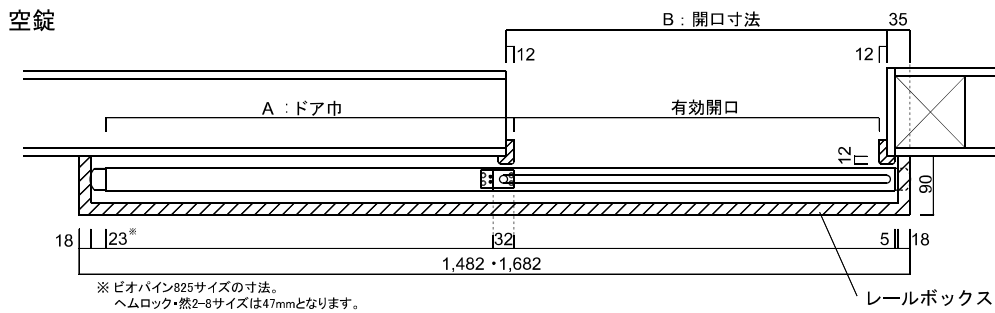

# アウトセット引戸

標準納まり図（横断面図）

Bio-Pain  
(高さ2040mm・ドア厚36mm)

A	B	C	D
625	593	583	593
725	693	683	693
825	793	783	793

然 ツガ  
(高さ2032mm・ドア厚35mm)

A	B	C	D
661 (2-2)	593	583	593
711 (2-4)	678	668	678
813 (2-8)	793	783	793

イーストヘムロック  
(高さ2032mm・ドア厚35mm)

A	B	C	D
610 (2-0)	578	568	578
661 (2-2)	629	619	629
711 (2-4)	679	669	679
762 (2-6)	730	720	730
813 (2-8)	781	771	781

単位：mm

# アウトセット引戸

標準納まり図 (縦断面図)