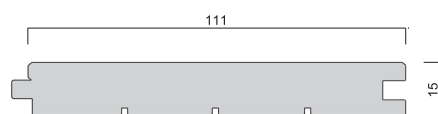

## RED PINE レッドパイン

樹種：レッドパイン  
グレード：節有  
タイプ：無垢/ワンピース  
実加工：四方実  
仕上：無塗装  
寸法：厚15mm×幅111mm×長1,820mm (1.616㎡/梱・8枚入)

\*色差、若干の反り・ねじれ・幅の差異・節の割欠・葉節・ヤニ壺・パテ補修があります。

断面詳細図