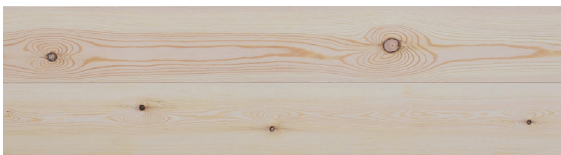

## RED PINE レッドパイン

樹種：レッドパイン  
グレード：節有  
タイプ：無垢/ワンピース  
実加工：四方実  
仕上：無塗装  
寸法：厚15mm×幅111mm×長1,820mm (1.616㎡/梱・8枚入)

\*色差、若干の反り・ねじれ・幅の差異・節の割欠・葉節・ヤニ壺・パテ補修があります。

断面詳細図