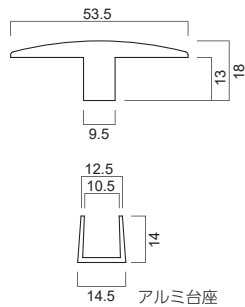

## ■ エンド見切り

品番 QSWM-KO4220-■■■■

幅 41.5mm × 高 20mm × 長 2,000mm

¥ 7,400/本

## ■ センター見切り

品番 QSWM-FO5420-■■■■

幅 53.5mm × 高 18mm × 長 2,000mm

¥ 7,600/本

基材：オーク アルミ台座付き