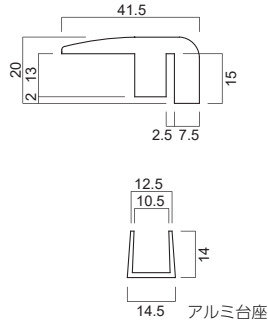

## ■ エンド見切り

品番 QSWM-KO4220-■■■■

幅 41.5mm × 高 20mm × 長 2,000mm

¥ 7,400/本