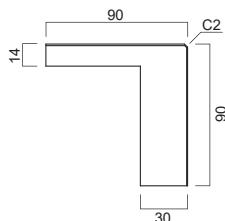

クイックステップ専用框

クイックステップ専用の框・床見切り登場しました。
仕上げは6種類、各床材に近い塗装仕上がりになります。

■ 玄関框

品番 ZKA01-OK9019-■■■■

幅 90mm × 高 90mm × 長 1,950mm ￥44,800/本

品番 ZKA01-OK9029-■■■■

幅 90mm × 高 90mm × 長 2,950mm ￥67,200/本