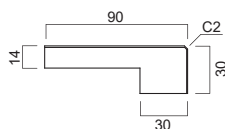

## ■ スリム框

品番 ZKA01-OK3019-■■■■

幅 90mm × 高 30mm × 長 1,950mm ￥18,800/本

品番 ZKA01-OK3029-■■■■

幅 90mm × 高 30mm × 長 2,950mm ￥27,800/本