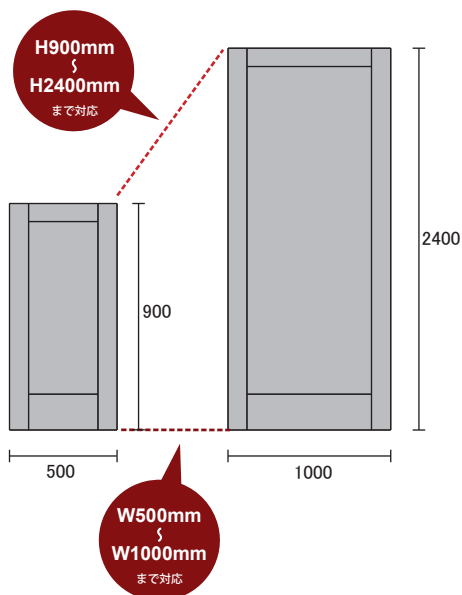

ドアのデザイン・サイズオーダー

# Nオーダードア

『特寸でのドアの製作はできませんか?』

『既製サイズよりもっと背の高いドアがほしいのですが・・・』

そのようなご要望にお応えします!

1mm単位で1本から製作可能な『Nオーダードア』<sup>エヌ</sup>。  
 リフォームなどの開口寸法に合わせ、ドアサイズを自由自在。  
 さまざまな空間やライフスタイルに合わせきめ細かく対応します。

ドアはヘムロックシェイカータイプ。  
 サイズは高さ900~2400mm、幅500~1000mmまで対応可能です。  
 デザインも豊富にご用意しました。

記載の価格はドア幅500~914mm、高さ900~2,032mmまでのサイズと  
 なります。ドア幅914mm、高さ2,032mmのいずれかを超えるサイズのドア  
 の場合、別途**プラス¥5,000**必要となります。

#### ご注意

- ・オーダードアのサイズに関わらず、框のサイズは変わりません。
- ・無塗装品。
- ・記載の価格はドアのみの価格となります。枠、金物類は含まれていません。

フラットパネルタイプ

框:35mm厚(ヘムロック) パネル:フラットパネル(ヘムロック)

HOD1  
¥51,000

HOD2  
¥57,200

HOD3  
¥57,200

HOD4  
¥57,200