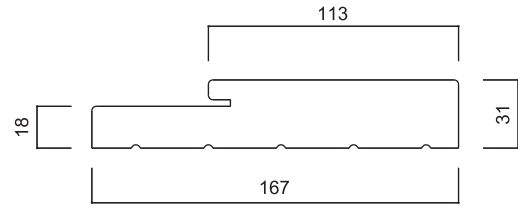

外部ドア用パーツ

外部ドア用パーツ

外部用ドア枠

外部用ドア枠(2×6用)

外部用アストラガル

ブリックモールド

ウェザーストリップ

ボトムスイープ (ボトムウェザーストリップ)

*オプション仕様

ボトムシル

WPC枠

ブリックモールド(WPC枠用)