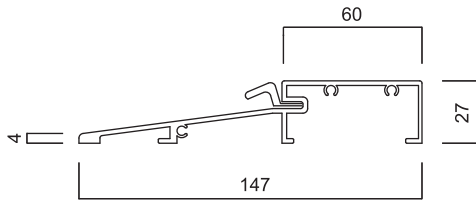

外部ドア用パーツ

外部ドア用パーツ

外部用ドア枠

外部用ドア枠(2×6用)

外部用アストラガル

ブリックモールド

ウェザーストリップ

ボトムスイープ (ボトムウェザーストリップ)

*オプション仕様

ボトムシル

WPC枠

ブリックモールド(WPC枠用)