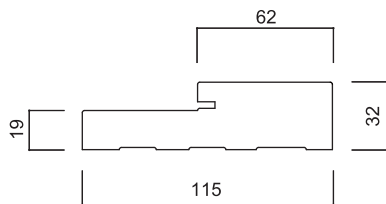

外部ドア用パーツ

外部ドア用パーツ

外部用ドア枠

外部用ドア枠(2×6用)

外部用アストラガル

ブリックモールド

ウェザーストリップ

ボトムスイープ (ボトムウェザーストリップ)

*オプション仕様

ボトムシル

WPC枠

ブリックモールド(WPC枠用)