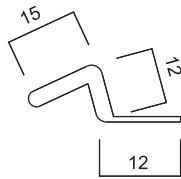

外部ドア用パーツ

外部ドア用パーツ

外部用ドア枠

外部用ドア枠(2×6用)

外部用アストラガル

ブリックモールド

ウェザーストリップ

ボトムスイープ (ボトムウェザーストリップ)

*オプション仕様

ボトムシル

WPC枠

ブリックモールド(WPC枠用)