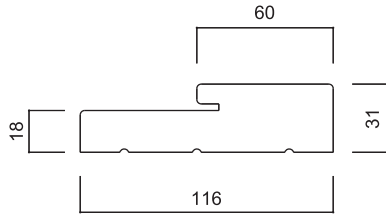

外部ドア用パーツ

外部ドア用パーツ

外部用ドア枠

外部用ドア枠(2×6用)

外部用アストラガル

ブリックモールド

ウェザーストリップ

ボトムスイープ (ボトムウェザーストリップ)

*オプション仕様

ボトムシル

WPC枠

ブリックモールド(WPC枠用)