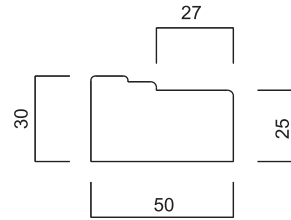

外部ドア用パーツ

外部ドア用パーツ

外部用ドア枠

外部用ドア枠(2×6用)

外部用アストラガル

ブリックモールド

ウェザーストリップ

ボトムスイープ (ボトムウェザーストリップ)

*オプション仕様

ボトムシル

WPC枠

ブリックモールド(WPC枠用)