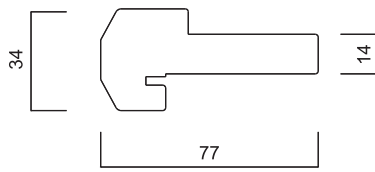

外部ドア用パーツ

外部ドア用パーツ

外部用ドア枠

外部用ドア枠(2×6用)

外部用アストラガル

ブリックモールド

ウェザーストリップ

ボトムスイープ (ボトムウェザーストリップ)

*オプション仕様

ボトムシル

WPC枠

ブリックモールド(WPC枠用)