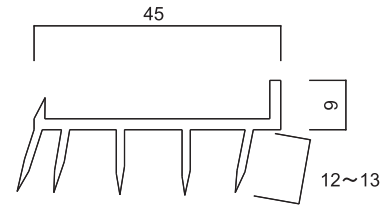

外部ドア用パーツ

外部ドア用パーツ

外部用ドア枠

外部用ドア枠(2×6用)

外部用アストラガル

ブリックモールド

ウェザーストリップ

ボトムスイープ (ボトムウェザーストリップ)

*オプション仕様

ボトムシル

WPC枠

ブリックモールド(WPC枠用)